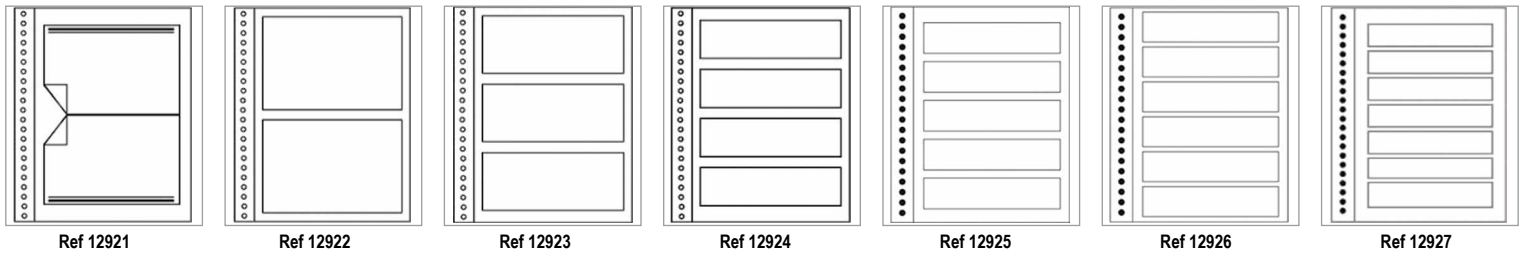

Album Supra Yvert et Tellier

Reliures Supra

Album pour jeux, intérieurs et recharges à 22 perforations
22 anneaux
Format : 30,5x 31,5 cm
Contenance : 60 pages (30 feuilles)

Coloris	Référence	Prix
Havane	13883	59,90 €
Noir	13884	
Vert	13885	
Rouge	13886	

Reliures Supra Max

Album pour jeux, intérieurs et recharges à 22 perforations
8 anneaux
Format : 30,5x 31,5 cm
Contenance : 120 pages (60 feuilles)

Coloris	Référence	Prix
Havane	13423	69,00 €
Noir	13424	
Vert	13425	
Rouge	13426	

Feuilles Régent-Supra à bandes

Paquet de 5 feuilles identiques prix : 11,90 €