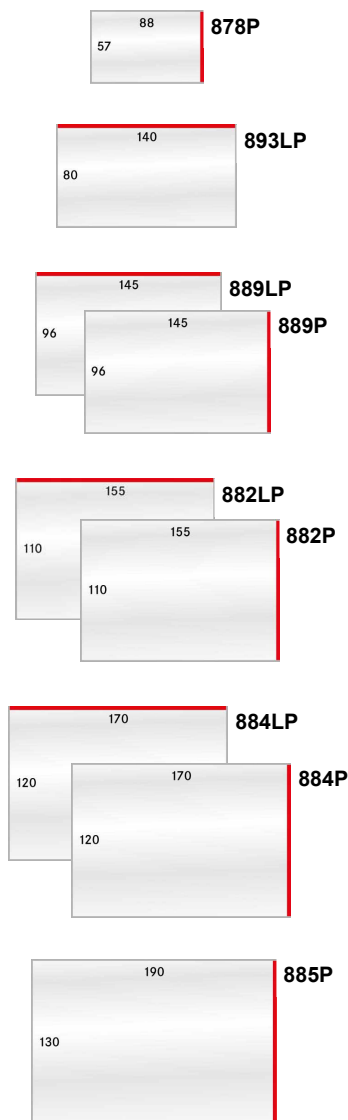

Référence	Désignation	Prix
878P	Gaines de protection 88x57 pour télécartes	12,10 €
879LP	Gaines de protection 92x58 pour télécartes	12,10 €
878-1P	Gaines de protection 91x67 pour Trading Cards	12,10 €
878-2P	Gaines de protection 67x91 pour Trading Cards	12,10 €
893LP	Gaines de protection 140x80mm pour billets de banque	12,10 €
895LP	Gaines de protection 166x80mm pour billets de banque US$	12,10 €
889LP	Gaines de protection 145x96mm pour Cartes postales anciennes	12,10 €
889P	Gaines de protection 96x145mm pour Cartes postales anciennes	12,10 €
883-1LP	Gaines de protection 170x100mm pour FDC lettres US	13,20 €
883-1P	Gaines de protection 100x170mm pour FDC lettres US	13,20 €
883LP	Gaines de protection 180x100mm pour FDC	13,20 €
883P	Gaines de protection 100x180mm pour FDC	13,20 €
882LP	Gaines de protection 155x110mm pour Cartes postales modernes	13,20 €
882P	Gaines de protection 110x155mm pour Cartes postales modernes	13,20 €
887-1LP	Gaines de protection 260x112mm pour Lettres grand format	19,30 €
887-1P	Gaines de protection 112x260mm pour Lettres grand format	19,30 €
887LP	Gaines de protection 230x118mm pour Lettres grand format	19,30 €
887P	Gaines de protection 118x230mm pour Lettres grand format	19,30 €
884LP	Gaines de protection 170x120mm pour Lettres format C6	14,30 €
884P	Gaines de protection 120x170mm pour Lettres format C6	14,30 €
885LP	Gaines de protection 190x130mm pour grands documents	14,30 €
885P	Gaines de protection 130x190mm pour grands documents	14,30 €
888LP	Gaines de protection 213x152mm pour documents A5	19,30 €
888LSP	Gaines de protection 213x152mm pour documents A5 - 2 cotés	19,30 €
873LP	Gaines de protection 297x210mm pour document format A4	42,40 €