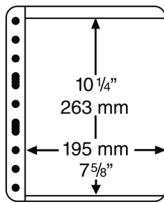

Feuilles de classeurs Leuchtturm VARIO-PLUS

- Ref 321 927 (1S)