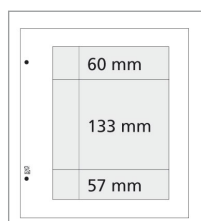

Albums Davo

Reliure Luxe simili cuir ouatinée pour album

Désignation	Prix
Reliure France avec numéro I à XIII au choix	74,00 €
Reliure Andorre avec numéro I ou II au choix	
Reliure Monaco avec numéro I à VI au choix	
Reliure Prince Albert avec numéro I ou II au choix	
Reliure Mayotte avec numéro I	
Reliure Polynésie avec numéro I à III au choix	

Albums et pages blanche neutres Davo 170g

Désignation	Référence	Prix
Reliure luxe neutre avec boîtier , 60 feuilles quadrillages gris	1250 R LX	105,00 €
Reliure luxe neutre avec boîtier , 60 feuilles blanches	1250 K LX	

Désignation	Référence	Prix
Léger quadrillage gris - 20 feuilles	1250 R	12,00 €
Cadre noir - 20 feuilles	1250 K	
Sans impression - 20 feuilles	1250 Z	
Cadre noir - titre FRANCE - 20 feuilles	1250 F	

Pages Flexibel Davo

Ref L31

Paquet de 5 feuilles identiques prix : 21,00 €

Assortiment de 10 feuilles (L1 à L32)
prix : 39,00 €