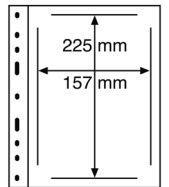

- Ref 338 227 (ETB)

Paquet de 10 feuilles prix : 8,99 €

Par 10 paquets identiques -11% prix : 8,00 €