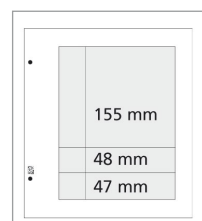

Ref L6

Ref L7

Ref L8

Ref L31

Ref L32

Paquet de 5 feuilles identiques prix : 21,00 €

Assortiment de 10 feuilles (L1 à L32)
prix : 39,00 €

Album AV Edition