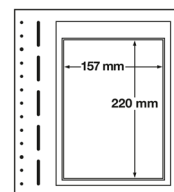

Ref 303 892 (LB ETB)