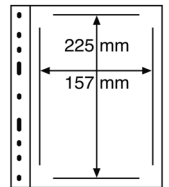

- Ref 333 229 (5S)

- Ref 316 995 (6S)

- Ref 323 995 (7S)

- Ref 328 118 (4VC)

- Ref 338 227 (ETB)

OPTIMA Classic GIGANT

Reliure à 4 anneaux avec étui
Format : 260 x 282 x 83 mm
contenance : jusqu'à 80 feuilles