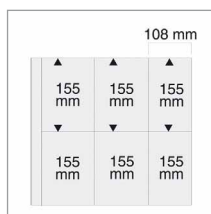

Classement cartes postales à pages mobiles - Safe

Reliures et boîtier pour album de cartes postales

SF-6005

SF-1317N

SF-6050+6005

Coloris	Réf	Prix	Ref	Prix
		Reliures		Boîtiers
«Luxe» Havane	6005	33,90 €	6050	29,60 €
«Standard» Noir	1317N	24,90 €	6060	25,20 €
«Standard» Bordeaux	1317B	24,90 €	6061	25,20 €

Feuilles pour album de cartes postales

Fond blanc

Coloris	Réf	Prix
Horizontal 12 cartes anciennes	6012	10,50 €
Vertical 12 cartes anciennes	6022	
Horizontal 12 cartes modernes	6010	
Vertical 12 cartes modernes	6020	
Format spéciaux		
Mixte pour 10 cartes anciennes	6023	10,50 €
Mixte pour 10 cartes modernes	6013	
Pour 8 cartes 160x160mm	6025	
Pour 4 cartes 300x160mm	6015	
1 poches recto/verso 330x330mm	6030	

Fond noir

Coloris	Réf	Prix
Horizontal 12 cartes anciennes	6210	10,50 €
Vertical 12 cartes anciennes	6220	
Horizontal 12 cartes modernes	6011	
Vertical 12 cartes modernes	6021	

Fond transparent

Coloris	Réf	Prix
Horizontal 12 cartes anciennes	6241	10,20 €
Vertical 12 cartes anciennes	6242	
Horizontal 12 cartes modernes	6041	
Vertical 12 cartes modernes	6044	

Ref 6020

Paquet de 5 feuilles identiques

Album pour cartes postales

Cartes postales modernes fond blanc

Livré avec 15 feuilles fond blanc, 10 pour cartes horizontales et 5 pour cartes verticales

Coloris	Réf	Prix
«Luxe» Havane	6001	61,20 €
«Standard» Noir	6003	52,50 €
«Standard» Bordeaux	6004	52,50 €
«Luxe» Havane avec boîtier	6001B	87,50 €
«Standard» Noir avec boîtier	6103B	73,00 €
«Standard» Bordeaux avec boîtier	6104B	73,00 €

Cartes postales modernes fond noir

Livré avec 15 feuilles fond noir, 10 pour cartes horizontales et 5 pour cartes verticales