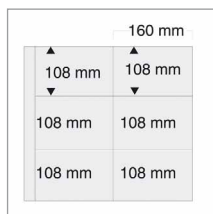

Classement cartes postales à pages mobiles - Safe

Reliures et boîtier pour album de cartes postales

SF-6005

SF-1317N

SF-6050+6005

Coloris	Réf	Prix	Ref	Prix
		Reliures		Boîtiers
«Luxe» Havane	6005	33,90 €	6050	29,60 €
«Standard» Noir	1317N	24,90 €	6060	25,20 €
«Standard» Bordeaux	1317B	24,90 €	6061	25,20 €

Feuilles pour album de cartes postales

Fond blanc

Coloris	Réf	Prix
Horizontal 12 cartes anciennes	6012	10,50 €
Vertical 12 cartes anciennes	6022	
Horizontal 12 cartes modernes	6010	
Vertical 12 cartes modernes	6020	
Format spéciaux		
Mixte pour 10 cartes anciennes	6023	10,50 €
Mixte pour 10 cartes modernes	6013	
Pour 8 cartes 160x160mm	6025	
Pour 4 cartes 300x160mm	6015	
1 poches recto/verso 330x330mm	6030	

Fond noir

Coloris	Réf	Prix
Horizontal 12 cartes anciennes	6210	10,50 €
Vertical 12 cartes anciennes	6220	
Horizontal 12 cartes modernes	6011	
Vertical 12 cartes modernes	6021	

Fond transparent

Coloris	Réf	Prix
Horizontal 12 cartes anciennes	6241	10,20 €
Vertical 12 cartes anciennes	6242	
Horizontal 12 cartes modernes	6041	
Vertical 12 cartes modernes	6044	

Ref 6010

Paquet de 5 feuilles identiques

Album pour cartes postales

Cartes postales modernes fond blanc

Livré avec 15 feuilles fond blanc, 10 pour cartes horizontales et 5 pour cartes verticales

Coloris	Réf	Prix
«Luxe» Havane	6001	61,20 €
«Standard» Noir	6003	52,50 €
«Standard» Bordeaux	6004	52,50 €
«Luxe» Havane avec boîtier	6001B	87,50 €
«Standard» Noir avec boîtier	6103B	73,00 €
«Standard» Bordeaux avec boîtier	6104B	73,00 €

Cartes postales modernes fond noir

Livré avec 15 feuilles fond noir, 10 pour cartes horizontales et 5 pour cartes verticales