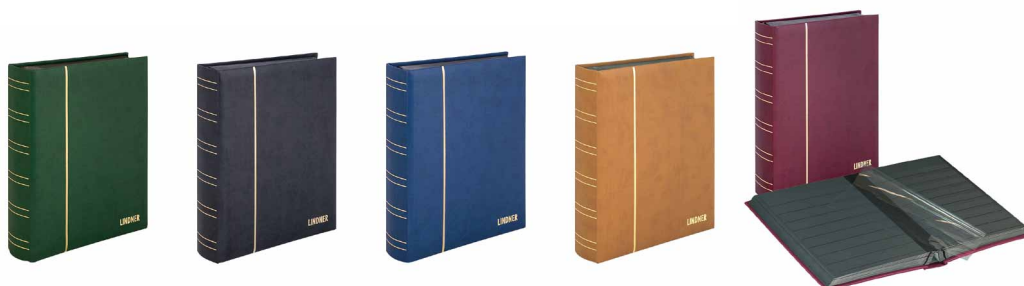

Classeurs Nubuk
Format 230 x 305mm, 60 pages
Carton noires, bandes rhodoïd
Couverture simili cuir

Coloris	Référence	Prix
Vert	1181-G	63,30 €
Noir	1181-S	
Bleu	1181-B	
Havane	1181-H	
Rouge	1181-R