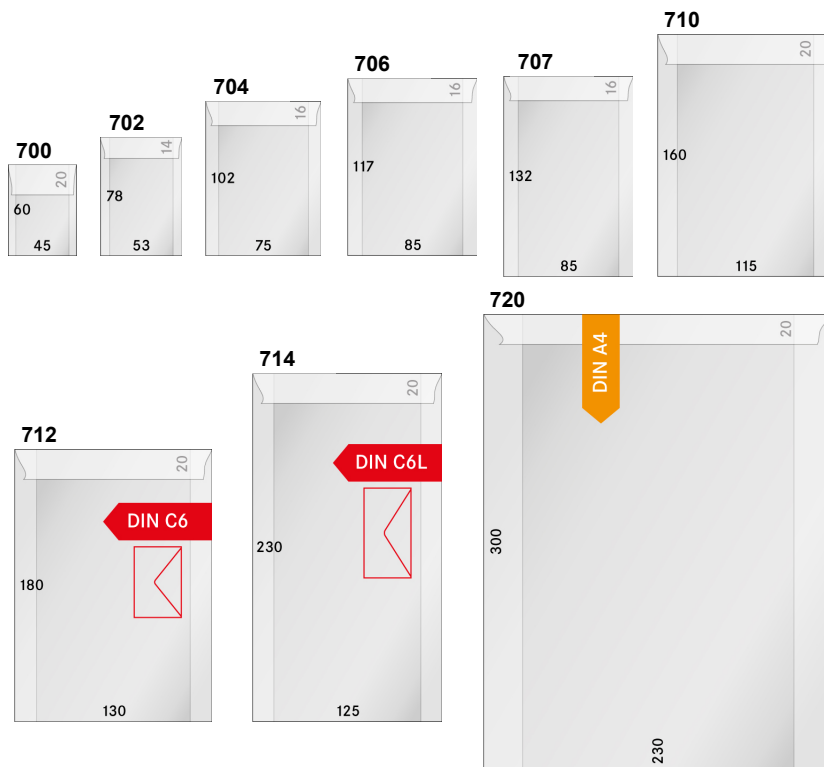

Pochettes et gaines cristal Lindner

Papier cristal antistatique, exempt de chlore et d'acide

Epaisseur du papier: 40g/m²

Le format indiqué est le format intérieur

Paquet de 500