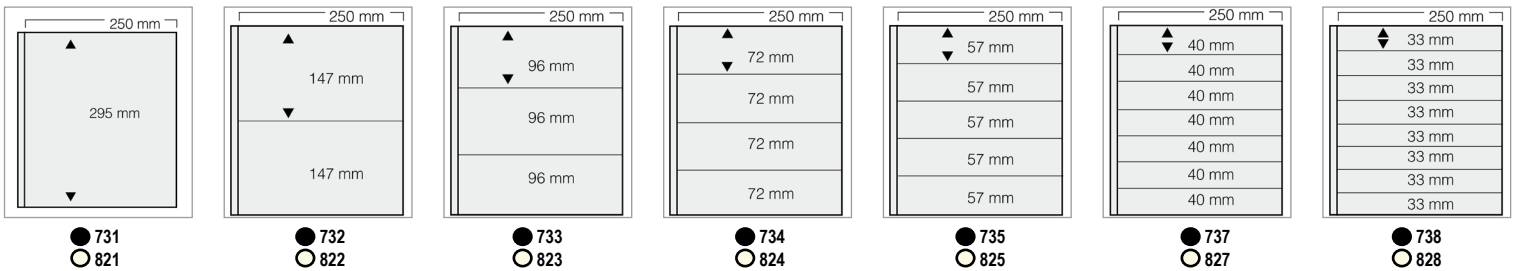

Feuilles Safe Garant

Paquet de 5 feuilles ● feuilles fond noir prix : 16,50 € - ○ feuilles fond transparent prix : 15,90 €