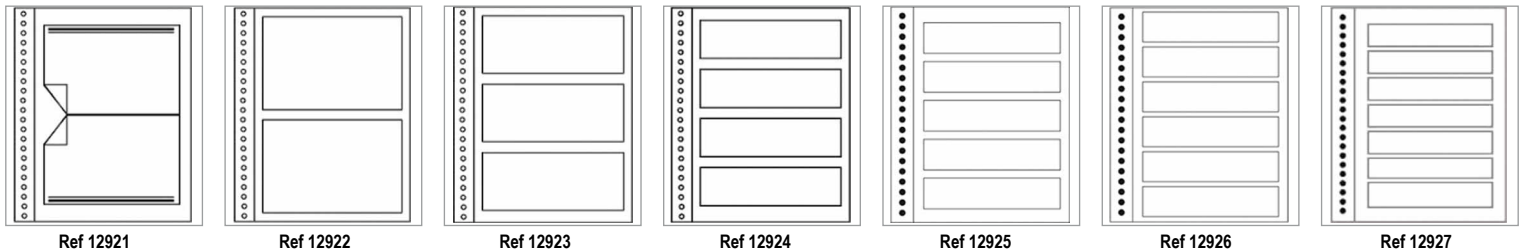

Album Supra Yvert et Tellier

Reliures Supra

Album pour jeux, intérieurs et recharges à 22 perforations
22 anneaux
Format : 30,5x 31,5 cm
Contenance : 60 pages (30 feuilles)

Coloris	Référence	Prix
Bleu	13881	59,90 €
Havane	13883	
Noir	13884	
Vert	13885	
Rouge	13886	

Reliures Supra Max

Album pour jeux, intérieurs et recharges à 22 perforations
8 anneaux
Format : 30,5x 31,5 cm
Contenance : 120 pages (60 feuilles)

Coloris	Référence	Prix
Havane	13423	69,00 €
Noir	13424	
Vert	13425	
Rouge	13426	

Feuilles Régent-Supra à bandes

Ref 12921

Ref 12922

Ref 12923

Ref 12924

Ref 12925

Ref 12926

Ref 12927

Paquet de 5 feuilles identiques prix : 11,90 €