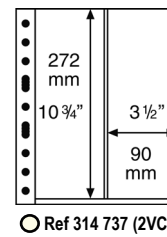

Paquet de 10 feuilles prix : 8,99 €

Par 10 paquets identiques -11% prix : 8,00 €