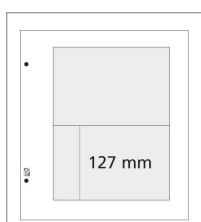

Albums Davo

Reliure Luxe simili cuir ouatinée pour album

Désignation	Prix
Reliure France avec numéro I à XIII au choix	74,00 €
Reliure Andorre avec numéro I ou II au choix	
Reliure Monaco avec numéro I à VI au choix	
Reliure Prince Albert avec numéro I ou II au choix	
Reliure Mayotte avec numéro I	
Reliure Polynésie avec numéro I à III au choix	

Albums et pages blanche neutres Davo 170g

Désignation	Référence	Prix
Reliure luxe neutre avec boîtier , 60 feuilles quadrillages gris	1250 R LX	105,00 €
Reliure luxe neutre avec boîtier , 60 feuilles blanches	1250 K LX	

Désignation	Référence	Prix
Léger quadrillage gris - 20 feuilles	1250 R	12,00 €
Cadre noir - 20 feuilles	1250 K	
Sans impression - 20 feuilles	1250 Z	
Cadre noir - titre FRANCE - 20 feuilles	1250 F	

Pages Flexibel Davo

Ref L2

Paquet de 5 feuilles identiques prix : 21,00 €

Assortiment de 10 feuilles (L1 à L32)
prix : 39,00 €