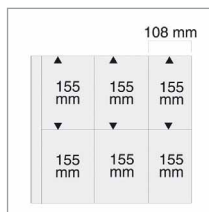

Classement cartes postales à pages mobiles - Safe

Reliures et boîtier pour album de cartes postales

SF-6005

SF-1317N

SF-6050+6005

Coloris	Réf	Prix	Ref	Prix
		Reliures		Boîtiers
«Luxe» Havane	6005	33,90 €	6050	29,60 €
«Standard» Noir	1317N	24,90 €	6060	25,20 €
«Standard» Bordeaux	1317B	24,90 €	6061	25,20 €

Feuilles pour album de cartes postales

Fond blanc

Coloris	Réf	Prix
Horizontal 12 cartes anciennes	6012	10,50 €
Vertical 12 cartes anciennes	6022	
Horizontal 12 cartes modernes	6010	
Vertical 12 cartes modernes	6020	
Format spéciaux		
Mixte pour 10 cartes anciennes	6023	10,50 €
Mixte pour 10 cartes modernes	6013	
Pour 8 cartes 160x160mm	6025	
Pour 4 cartes 300x160mm	6015	
1 poches recto/verso 330x330mm	6030	

Fond noir

Coloris	Réf	Prix
Horizontal 12 cartes anciennes	6210	10,50 €
Vertical 12 cartes anciennes	6220	
Horizontal 12 cartes modernes	6011	
Vertical 12 cartes modernes	6021	

Fond transparent

Coloris	Réf	Prix
Horizontal 12 cartes anciennes	6241	10,20 €
Vertical 12 cartes anciennes	6242	
Horizontal 12 cartes modernes	6041	
Vertical 12 cartes modernes	6044	

Ref 6020

Paquet de 5 feuilles identiques

Album pour cartes postales

Cartes postales modernes fond blanc

Livré avec 15 feuilles fond blanc, 10 pour cartes horizontales et 5 pour cartes verticales

Coloris	Réf	Prix
«Luxe» Havane	6001	61,20 €
«Standard» Noir	6003	52,50 €
«Standard» Bordeaux	6004	52,50 €
«Luxe» Havane avec boîtier	6001B	87,50 €
«Standard» Noir avec boîtier	6103B	73,00 €
«Standard» Bordeaux avec boîtier	6104B	73,00 €

Cartes postales modernes fond noir

Livré avec 15 feuilles fond noir, 10 pour cartes horizontales et 5 pour cartes verticales