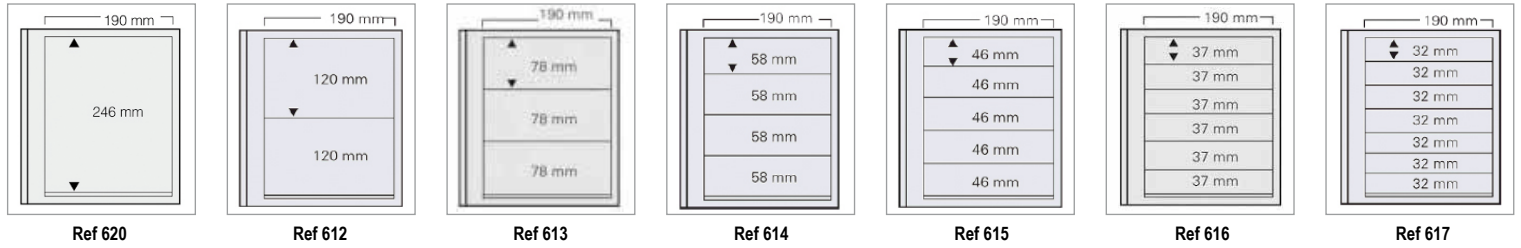

Feuilles Safe Spéciales Dual

Paquet de 5 feuilles identiques prix : 14,20 €