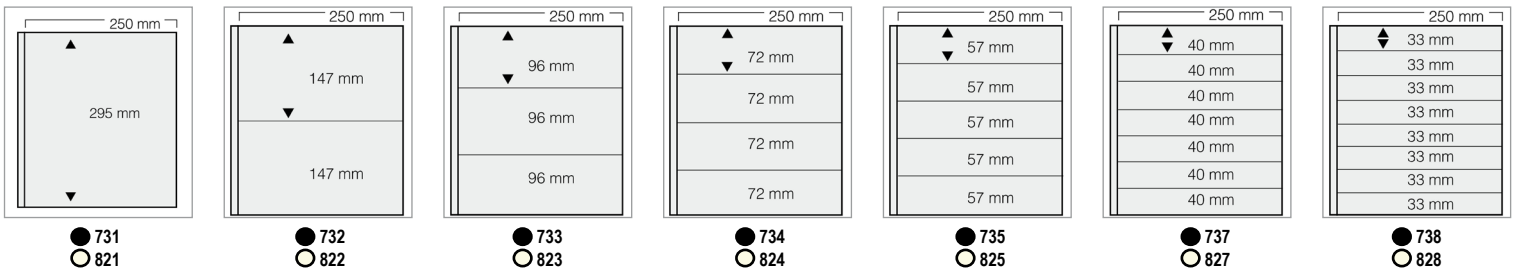

Feuilles Safe Garant

Paquet de 5 feuilles ● feuilles fond noir prix : 17,20 € - ○ feuilles fond transparent prix : 16,40 €