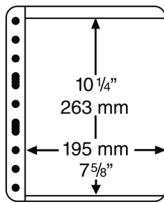

Feuilles de classeurs Leuchtturm Vario-Plus

● Ref 321 927 (1S)