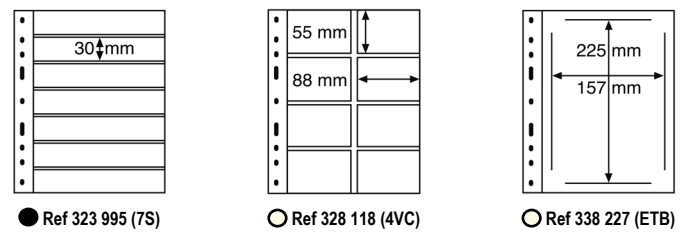

Paquet de 10 feuilles prix : 8,99 €

Par 10 paquets identiques -11% prix : 8,00 €

Paquet de 10 feuilles prix : 6,99 €

Paquet de 10 feuilles prix : 12,99 €