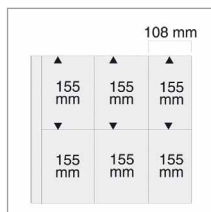

Classement cartes postales à pages mobiles - Safe

Reliures et boîtier pour album de cartes postales

SF-6005

SF-1317N

SF-6050+6005

Coloris	Réf	Prix	Ref	Prix
		Reliures		Boîtiers
«Luxe» Havane	6005	34,90 €	6050	30,50 €
«Standard» Noir	1317N	25,70 €	6060	25,95 €
«Standard» Bordeaux	1317B	25,70 €	6061	25,95 €

Feuilles pour album de cartes postales

Fond blanc

Coloris	Réf	Prix
Horizontal 12 cartes anciennes	6012	10,90 €
Vertical 12 cartes anciennes	6022	
Horizontal 12 cartes modernes	6010	
Vertical 12 cartes modernes	6020	
Format spéciaux		
Mixte pour 10 cartes anciennes	6023	10,90 €
Mixte pour 10 cartes modernes	6013	
Pour 8 cartes 160x160mm	6025	
Pour 4 cartes 300x160mm	6015	
1 poches recto/verso 330x330mm	6030	

Fond noir

Coloris	Réf	Prix
Horizontal 12 cartes anciennes	6210	10,90 €
Vertical 12 cartes anciennes	6220	
Horizontal 12 cartes modernes	6011	
Vertical 12 cartes modernes	6021	

Fond transparent

Coloris	Réf	Prix
Horizontal 12 cartes anciennes	6241	10,60 €
Vertical 12 cartes anciennes	6242	
Horizontal 12 cartes modernes	6041	
Vertical 12 cartes modernes	6044	

Ref 6020

Paquet de 5 feuilles identiques

Album pour cartes postales

Cartes postales modernes fond blanc

Livré avec 15 feuilles fond blanc, 10 pour cartes horizontales et 5 pour cartes verticales

Coloris	Réf	Prix
«Luxe» Havane	6001	63,00 €
«Standard» Noir	6003	54,40 €
«Standard» Bordeaux	6004	54,40 €
«Luxe» Havane avec boîtier	6001B	89,90 €
«Standard» Noir avec boîtier	6003B	73,00 €
«Standard» Bordeaux avec boîtier	6004B	73,00 €

Cartes postales modernes fond noir

Livré avec 15 feuilles fond noir, 10 pour cartes horizontales et 5 pour cartes verticales