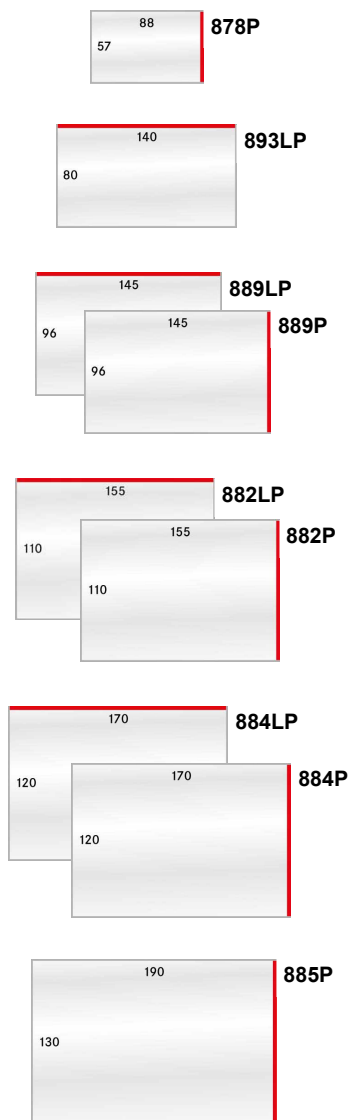

Référence	Désignation	Prix
878P	Gaines de protection 88x57 pour télécartes	13,20 €
879LP	Gaines de protection 92x58 pour télécartes	13,20 €
878-1P	Gaines de protection 91x67 pour Trading Cards	13,20 €
878-2P	Gaines de protection 67x91 pour Trading Cards	13,20 €
893LP	Gaines de protection 140x80mm pour billets de banque	13,20 €
895LP	Gaines de protection 166x80mm pour billets de banque US$	13,20 €
889LP	Gaines de protection 145x96mm pour Cartes postales anciennes	13,20 €
889P	Gaines de protection 96x145mm pour Cartes postales anciennes	13,20 €
883-1LP	Gaines de protection 170x100mm pour FDC lettres US	14,90 €
883-1P	Gaines de protection 100x170mm pour FDC lettres US	14,90 €
883LP	Gaines de protection 180x100mm pour FDC	16,00 €
883P	Gaines de protection 100x180mm pour FDC	16,00 €
882LP	Gaines de protection 155x110mm pour Cartes postales modernes	14,90 €
882P	Gaines de protection 110x155mm pour Cartes postales modernes	14,90 €
887-1LP	Gaines de protection 260x112mm pour Lettres grand format	21,50 €
887-1P	Gaines de protection 112x260mm pour Lettres grand format	21,50 €
887LP	Gaines de protection 230x118mm pour Lettres grand format	21,50 €
887P	Gaines de protection 118x230mm pour Lettres grand format	21,50 €
884LP	Gaines de protection 170x120mm pour Lettres format C6	16,00 €
884P	Gaines de protection 120x170mm pour Lettres format C6	16,00 €
885LP	Gaines de protection 190x130mm pour grands documents	16,00 €
885P	Gaines de protection 130x190mm pour grands documents	16,00 €
888LP	Gaines de protection 213x152mm pour documents A5	21,50 €
888LSP	Gaines de protection 213x152mm pour documents A5 - 2 cotés	21,50 €
873LP	Gaines de protection 297x210mm pour document format A4	46,20 €