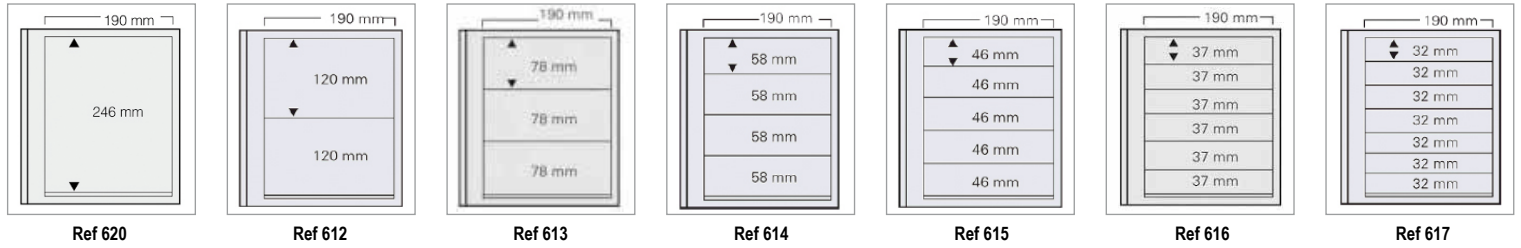

Feuilles Safe Spéciales Dual

Paquet de 5 feuilles identiques prix : 14,70 €