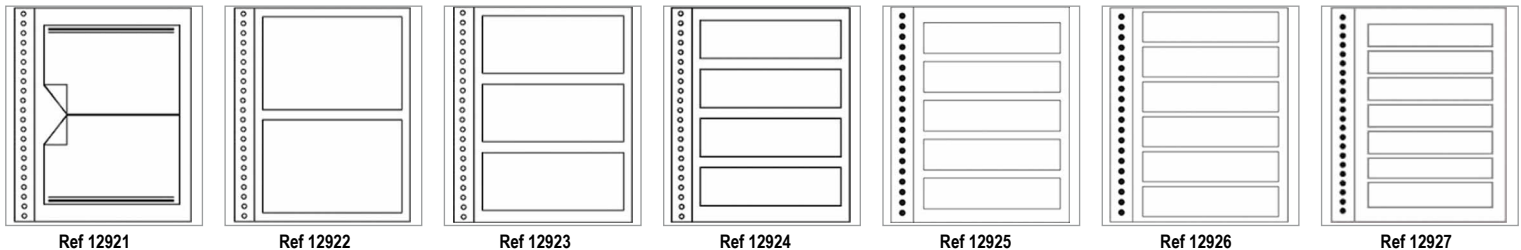

Album Supra Yvert et Tellier

Reliures Supra

Album pour jeux, intérieurs et recharges à 22 perforations
22 anneaux
Format : 30,5x 31,5 cm
Contenance : 60 pages
(30 feuilles)

Coloris	Référence	Prix
Bleu	13881	59,90 €
Havane	13883	
Noir	13884	
Vert	13885	
Rouge	13886	

Reliures Supra Max

Album pour jeux, intérieurs et recharges à 22 perforations
8 anneaux
Format : 30,5x 31,5 cm
Contenance : 120 pages
(60 feuilles)

Coloris	Référence	Prix
Havane	13423	69,00 €
Noir	13424	
Vert	13425	
Rouge	13426	

Feuilles Régent-Supra à bandes

Ref 12921

Ref 12922

Ref 12923

Ref 12924

Ref 12925

Ref 12926

Ref 12927

Paquet de 5 feuilles identiques prix : 11,90 €