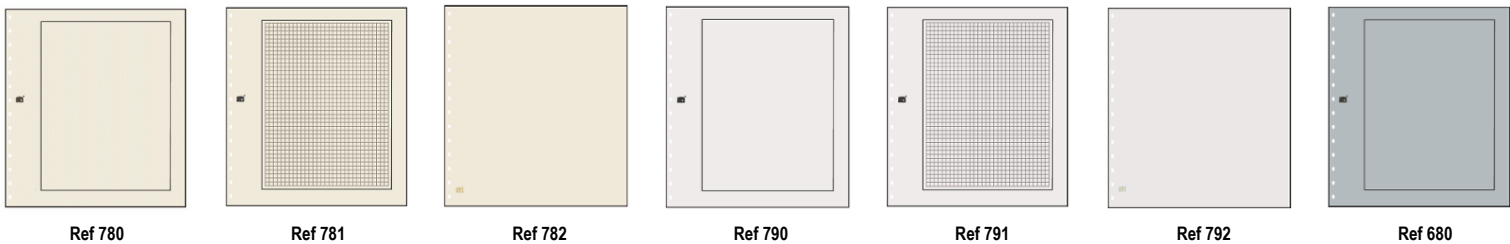

Feuilles Safe neutres

Désignation	Référence
Chamois clair avec cadre noir	780
Chamois clair quadrillée	781
Chamois clair unie	782
Blanche avec cadre noir	790
Blanche quadrillée	791
Blanche unie	792
Grise avec cadre noir	680
Grise quadrillée	681
Grise unie	682
Noire avec cadre or	793