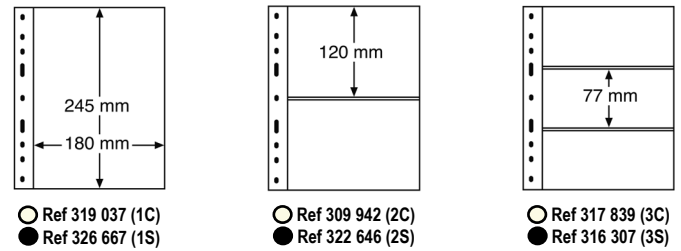

Paquet de 10 feuilles prix : 8,99 €

Par 10 paquets identiques -11% prix : 8,00 €

Paquet de 10 feuilles prix : 6,99 €

Paquet de 10 feuilles prix : 12,99 €