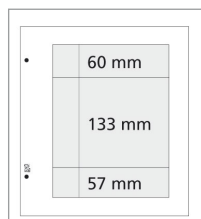

Albums Davo

Reliure Luxe simili cuir ouatinée pour album

Désignation	Prix
Reliure France avec numéro I à XIII au choix	74,00 €
Reliure Andorre avec numéro I ou II au choix	
Reliure Monaco avec numéro I à VI au choix	
Reliure Prince Albert avec numéro I ou II au choix	
Reliure Mayotte avec numéro I	
Reliure Polynésie avec numéro I à III au choix	

Albums et pages blanche neutres Davo 170g

Désignation	Référence	Prix
Reliure luxe neutre avec boîtier , 60 feuilles quadrillages gris	1250 R LX	105,00 €
Reliure luxe neutre avec boîtier , 60 feuilles blanches	1250 K LX	

Désignation	Référence	Prix
Léger quadrillage gris - 20 feuilles	1250 R	12,00 €
Cadre noir - 20 feuilles	1250 K	
Sans impression - 20 feuilles	1250 Z	
Cadre noir - titre FRANCE - 20 feuilles	1250 F	

Pages Flexibel Davo

Ref L31

Paquet de 5 feuilles identiques prix : 21,00 €

Assortiment de 10 feuilles (L1 à L32)
prix : 39,00 €