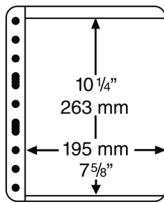

Feuilles de classeurs Leuchtturm Vario-Plus

- Ref 321 927 (1S)