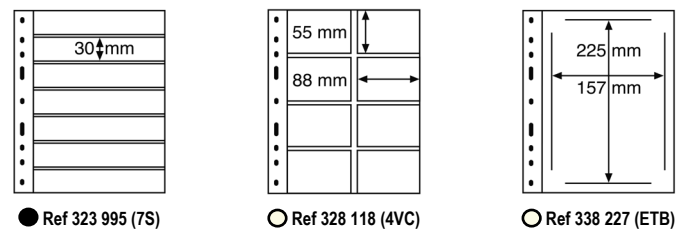

Paquet de 10 feuilles prix : 8,99 €

Par 10 paquets identiques -11% prix : 8,00 €

Paquet de 10 feuilles prix : 6,99 €

Paquet de 10 feuilles prix : 12,99 €