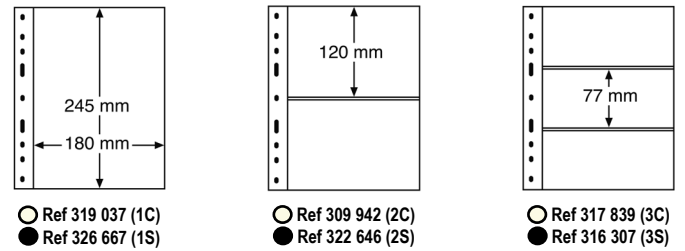

Paquet de 10 feuilles prix : 8,99 €

Par 10 paquets identiques -11% prix : 8,00 €

Paquet de 10 feuilles prix : 6,99 €

Paquet de 10 feuilles prix : 12,99 €