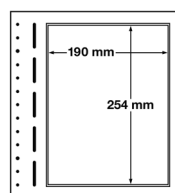

Feuilles d'album LB Leuchtturm

Ref 313 874 (LB 1)