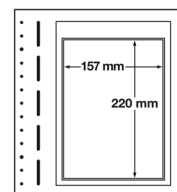

Ref 303 892 (LB ETB)