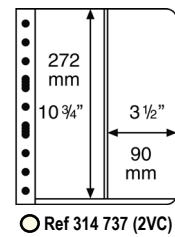

Paquet de 10 feuilles prix : 8,99 €

Par 10 paquets identiques -11% prix : 8,00 €