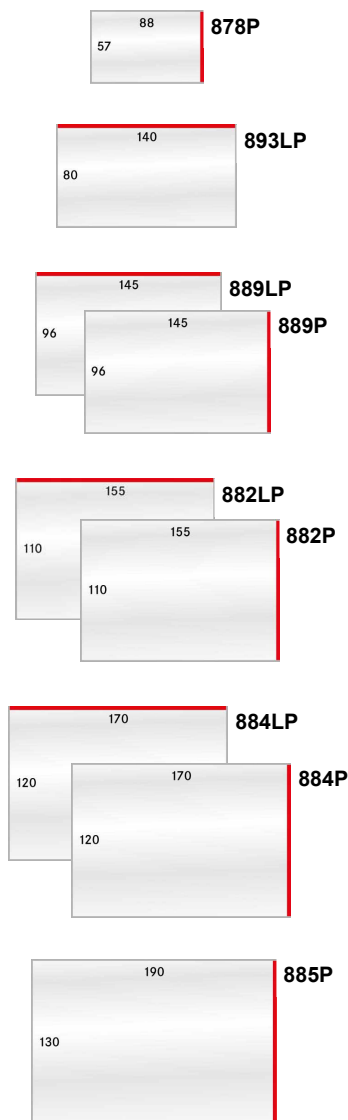

Référence	Désignation	Prix
878P	Gaines de protection 88x57 pour télécartes	13,20 €
879LP	Gaines de protection 92x58 pour télécartes	13,20 €
878-1P	Gaines de protection 91x67 pour Trading Cards	13,20 €
878-2P	Gaines de protection 67x91 pour Trading Cards	13,20 €
893LP	Gaines de protection 140x80mm pour billets de banque	13,20 €
895LP	Gaines de protection 166x80mm pour billets de banque US$	13,20 €
889LP	Gaines de protection 145x96mm pour Cartes postales anciennes	13,20 €
889P	Gaines de protection 96x145mm pour Cartes postales anciennes	13,20 €
883-1LP	Gaines de protection 170x100mm pour FDC lettres US	14,90 €
883-1P	Gaines de protection 100x170mm pour FDC lettres US	14,90 €
883LP	Gaines de protection 180x100mm pour FDC	16,00 €
883P	Gaines de protection 100x180mm pour FDC	16,00 €
882LP	Gaines de protection 155x110mm pour Cartes postales modernes	14,90 €
882P	Gaines de protection 110x155mm pour Cartes postales modernes	14,90 €
887-1LP	Gaines de protection 260x112mm pour Lettres grand format	21,50 €
887-1P	Gaines de protection 112x260mm pour Lettres grand format	21,50 €
887LP	Gaines de protection 230x118mm pour Lettres grand format	21,50 €
887P	Gaines de protection 118x230mm pour Lettres grand format	21,50 €
884LP	Gaines de protection 170x120mm pour Lettres format C6	16,00 €
884P	Gaines de protection 120x170mm pour Lettres format C6	16,00 €
885LP	Gaines de protection 190x130mm pour grands documents	16,00 €
885P	Gaines de protection 130x190mm pour grands documents	16,00 €
888LP	Gaines de protection 213x152mm pour documents A5	21,50 €
888LSP	Gaines de protection 213x152mm pour documents A5 - 2 cotés	21,50 €
873LP	Gaines de protection 297x210mm pour document format A4	46,20 €