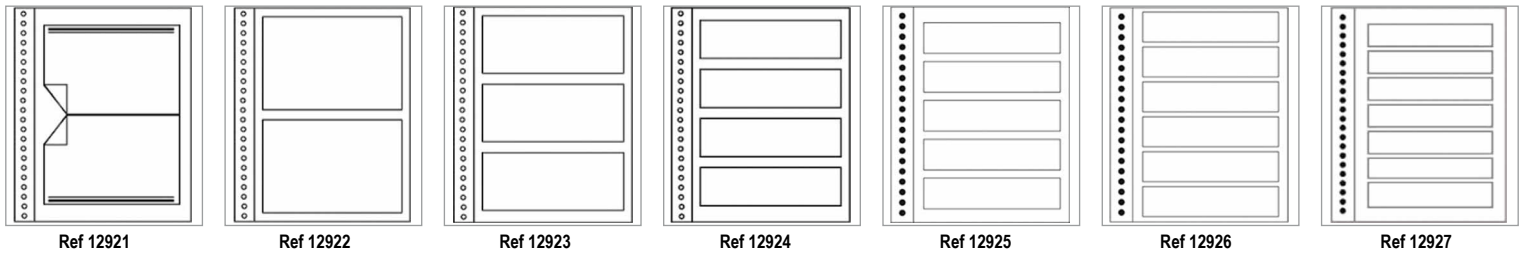

Albums Supra Yvert et Tellier

Reliures Supra

Album pour jeux, intérieurs et recharges à 22 perforations
22 anneaux
Format : 30,5x 31,5 cm
Contenance : 60 pages
(30 feuilles)

Coloris	Référence	Prix
Bleu	13881	59,90 €
Havane	13883	
Noir	13884	
Vert	13885	
Rouge	13886	

Reliures Supra Max

Album pour jeux, intérieurs et recharges à 22 perforations
8 anneaux
Format : 30,5x 31,5 cm
Contenance : 120 pages
(60 feuilles)

Coloris	Référence	Prix
Havane	13423	69,00 €
Noir	13424	
Vert	13425	
Rouge	13426	

Feuilles Régent-Supra à bandes

Ref 12921

Ref 12922

Ref 12923

Ref 12924

Ref 12925

Ref 12926

Ref 12927

Paquet de 5 feuilles identiques prix : 12,90 €