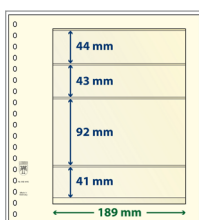

Ref 802 415 P