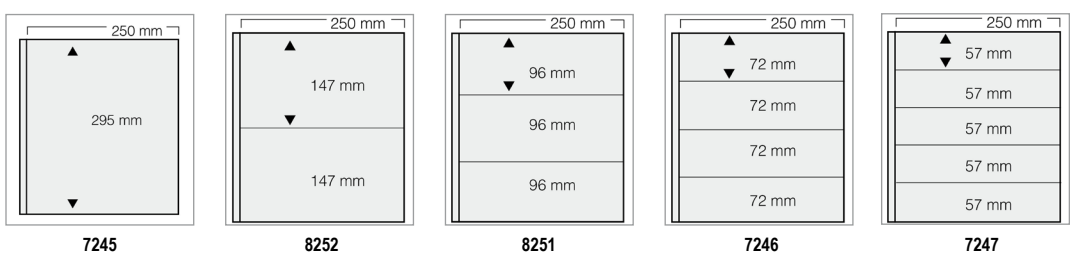

Pour carnets - Feuilles transparentes livrées avec intercalaires noirs

Paquet de 5 feuilles identiques
prix : 16,90 €