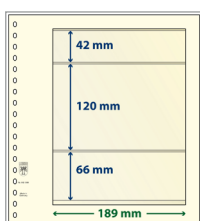

Ref 802 308 P