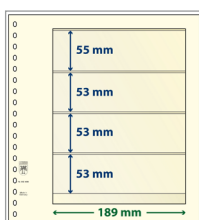

Ref 802 414 P