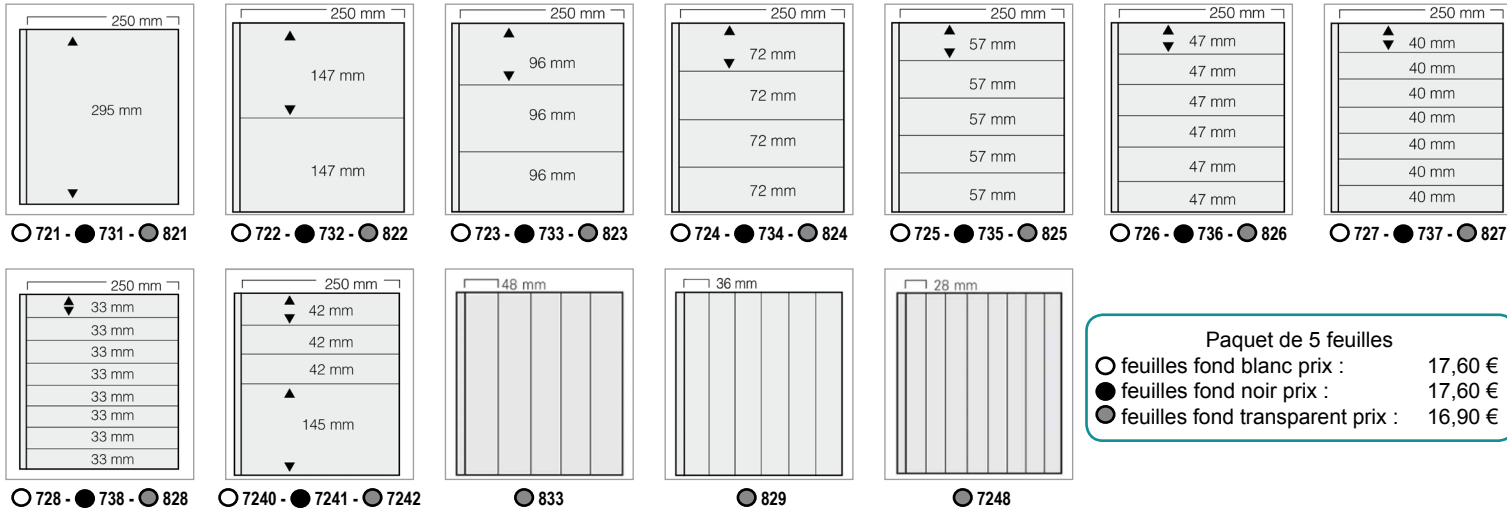

Ref 756

Etui de protection pour  
feuilles favorit

Paquet de 10 feuilles identiques prix : 12,75 €

Paquet de 10 prix : 22,95 €

**Feuilles Safe Garant**

Paquet de 5 feuilles identiques prix : 14,95 €

**Feuilles Safe Spéciales Dual**