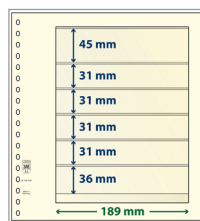

Ref 802 604 P