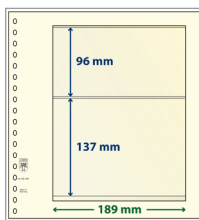

Ref 802 209 P